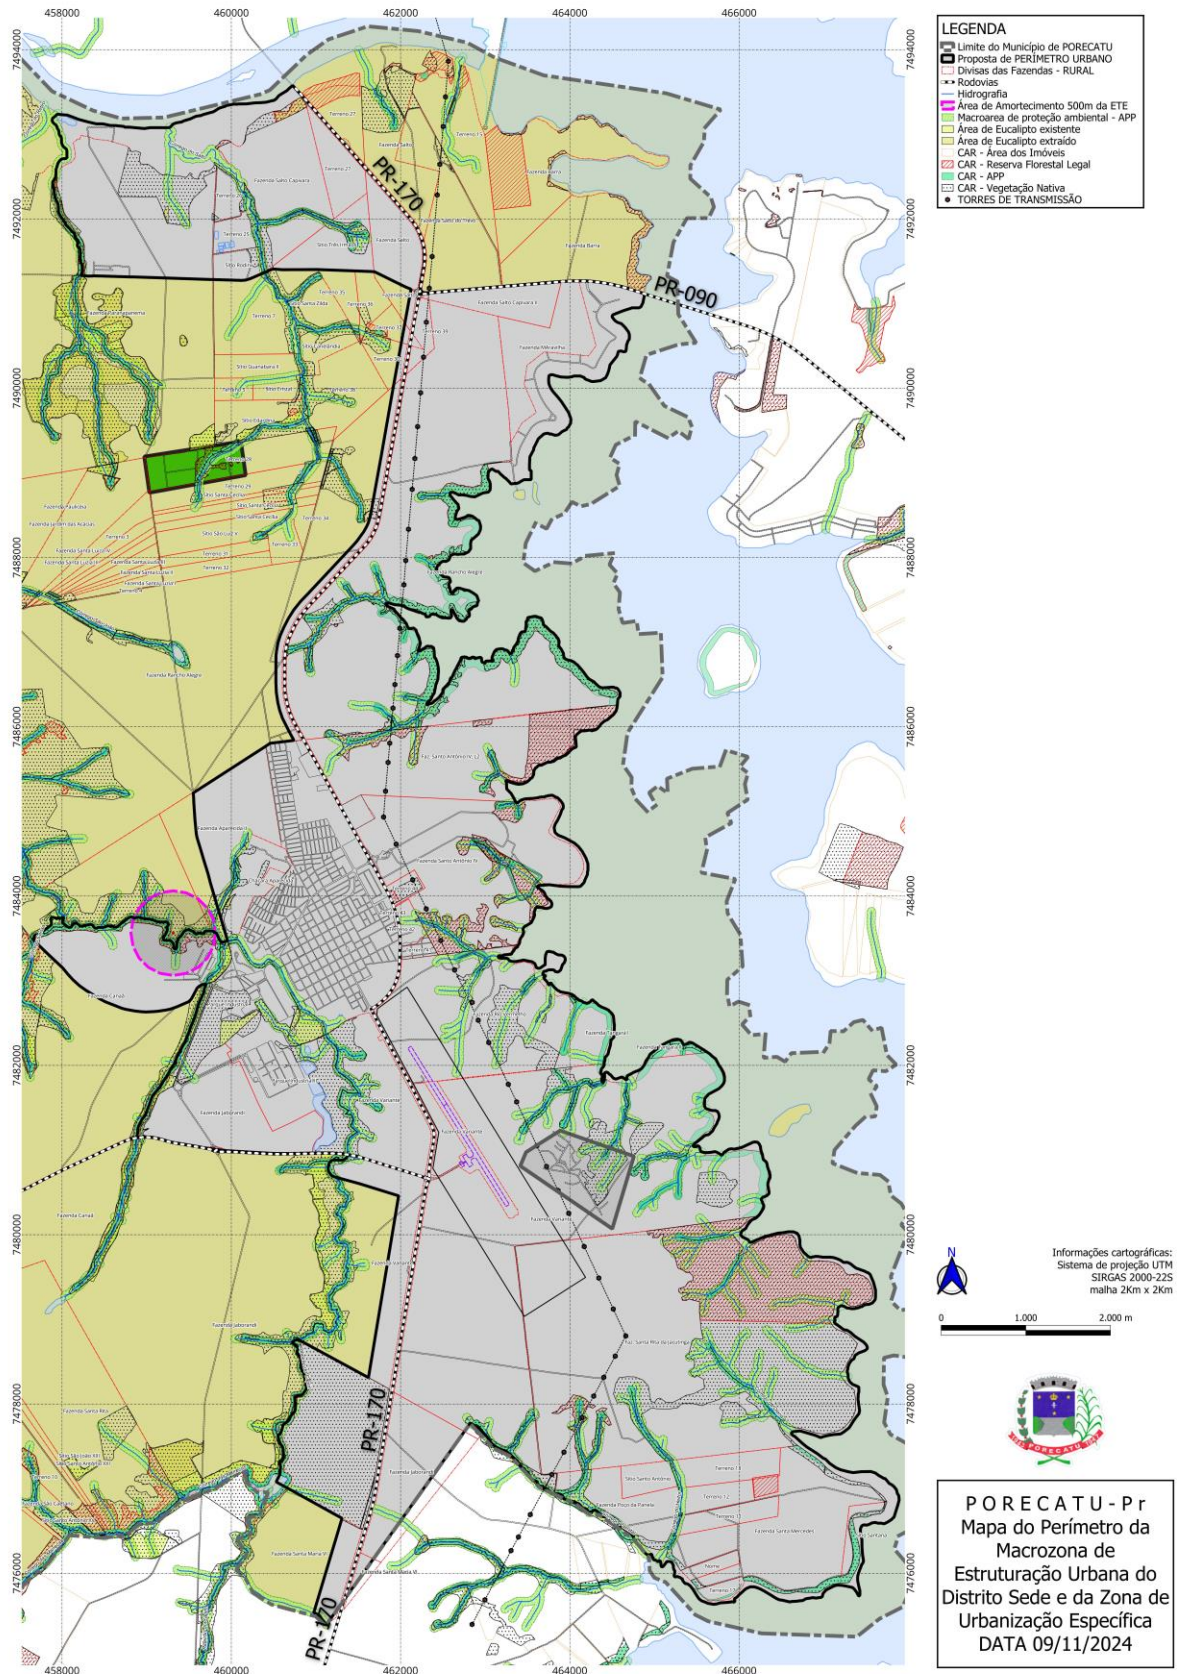

PREFEITURA DO MUNICÍPIO DE PORECATU

Estado do Paraná

ANEXO I